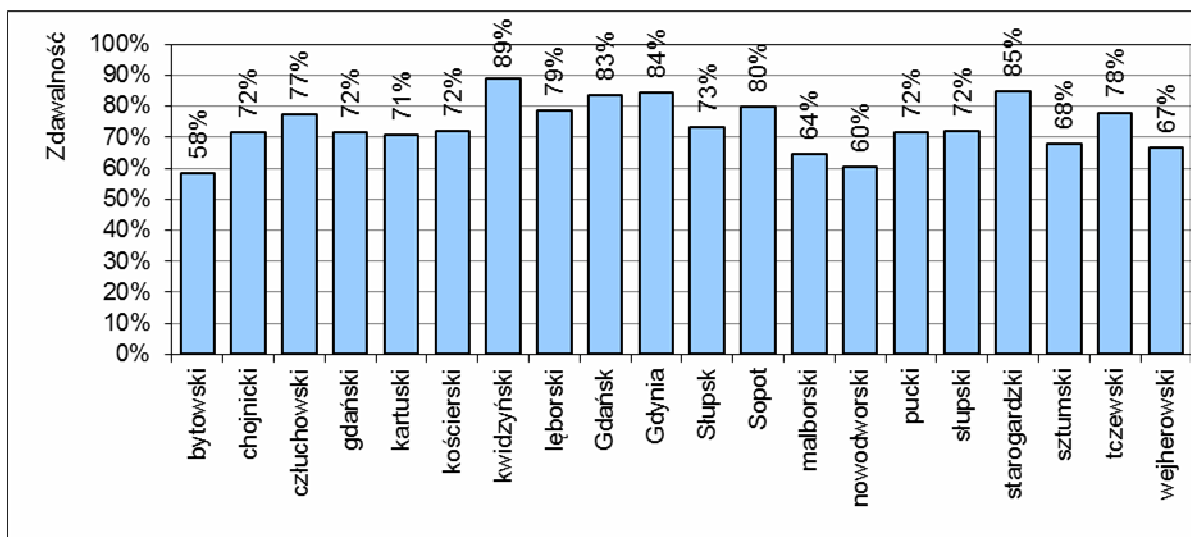

Tabela 2. Liczba zdających, zdawalność przedmiotu i średnie wyniki zdających egzamin w części pisemnej z przedmiotów obowiązkowych zdawanych na poziomie podstawowym w powiatach województwa pomorskiego (języki obce najczęściej wybierane)

Powiat/Miasto		Razem
malborski	Przystąpiło	394
	Zdało	254
	Zdało w %	64%
nowodworski	Przystąpiło	73
	Zdało	44
	Zdało w %	60%
pucki	Przystąpiło	239
	Zdało	171
	Zdało w %	72%
słupski	Przystąpiło	43
	Zdało	31
	Zdało w %	72%
starogardzki	Przystąpiło	457
	Zdało	388
	Zdało w %	85%
sztumski	Przystąpiło	99
	Zdało	67
	Zdało w %	68%
tczewski	Przystąpiło	377
	Zdało	294
	Zdało w %	78%
wejherowski	Przystąpiło	688
	Zdało	458
	Zdało w %	67%

*wyłącznie tegoroczni absolwenci, którzy przystąpili do egzaminów z wszystkich przedmiotów obowiązkowych.

Wykres 1. Zdawalność egzaminu maturalnego w powiatach województwa pomorskiego